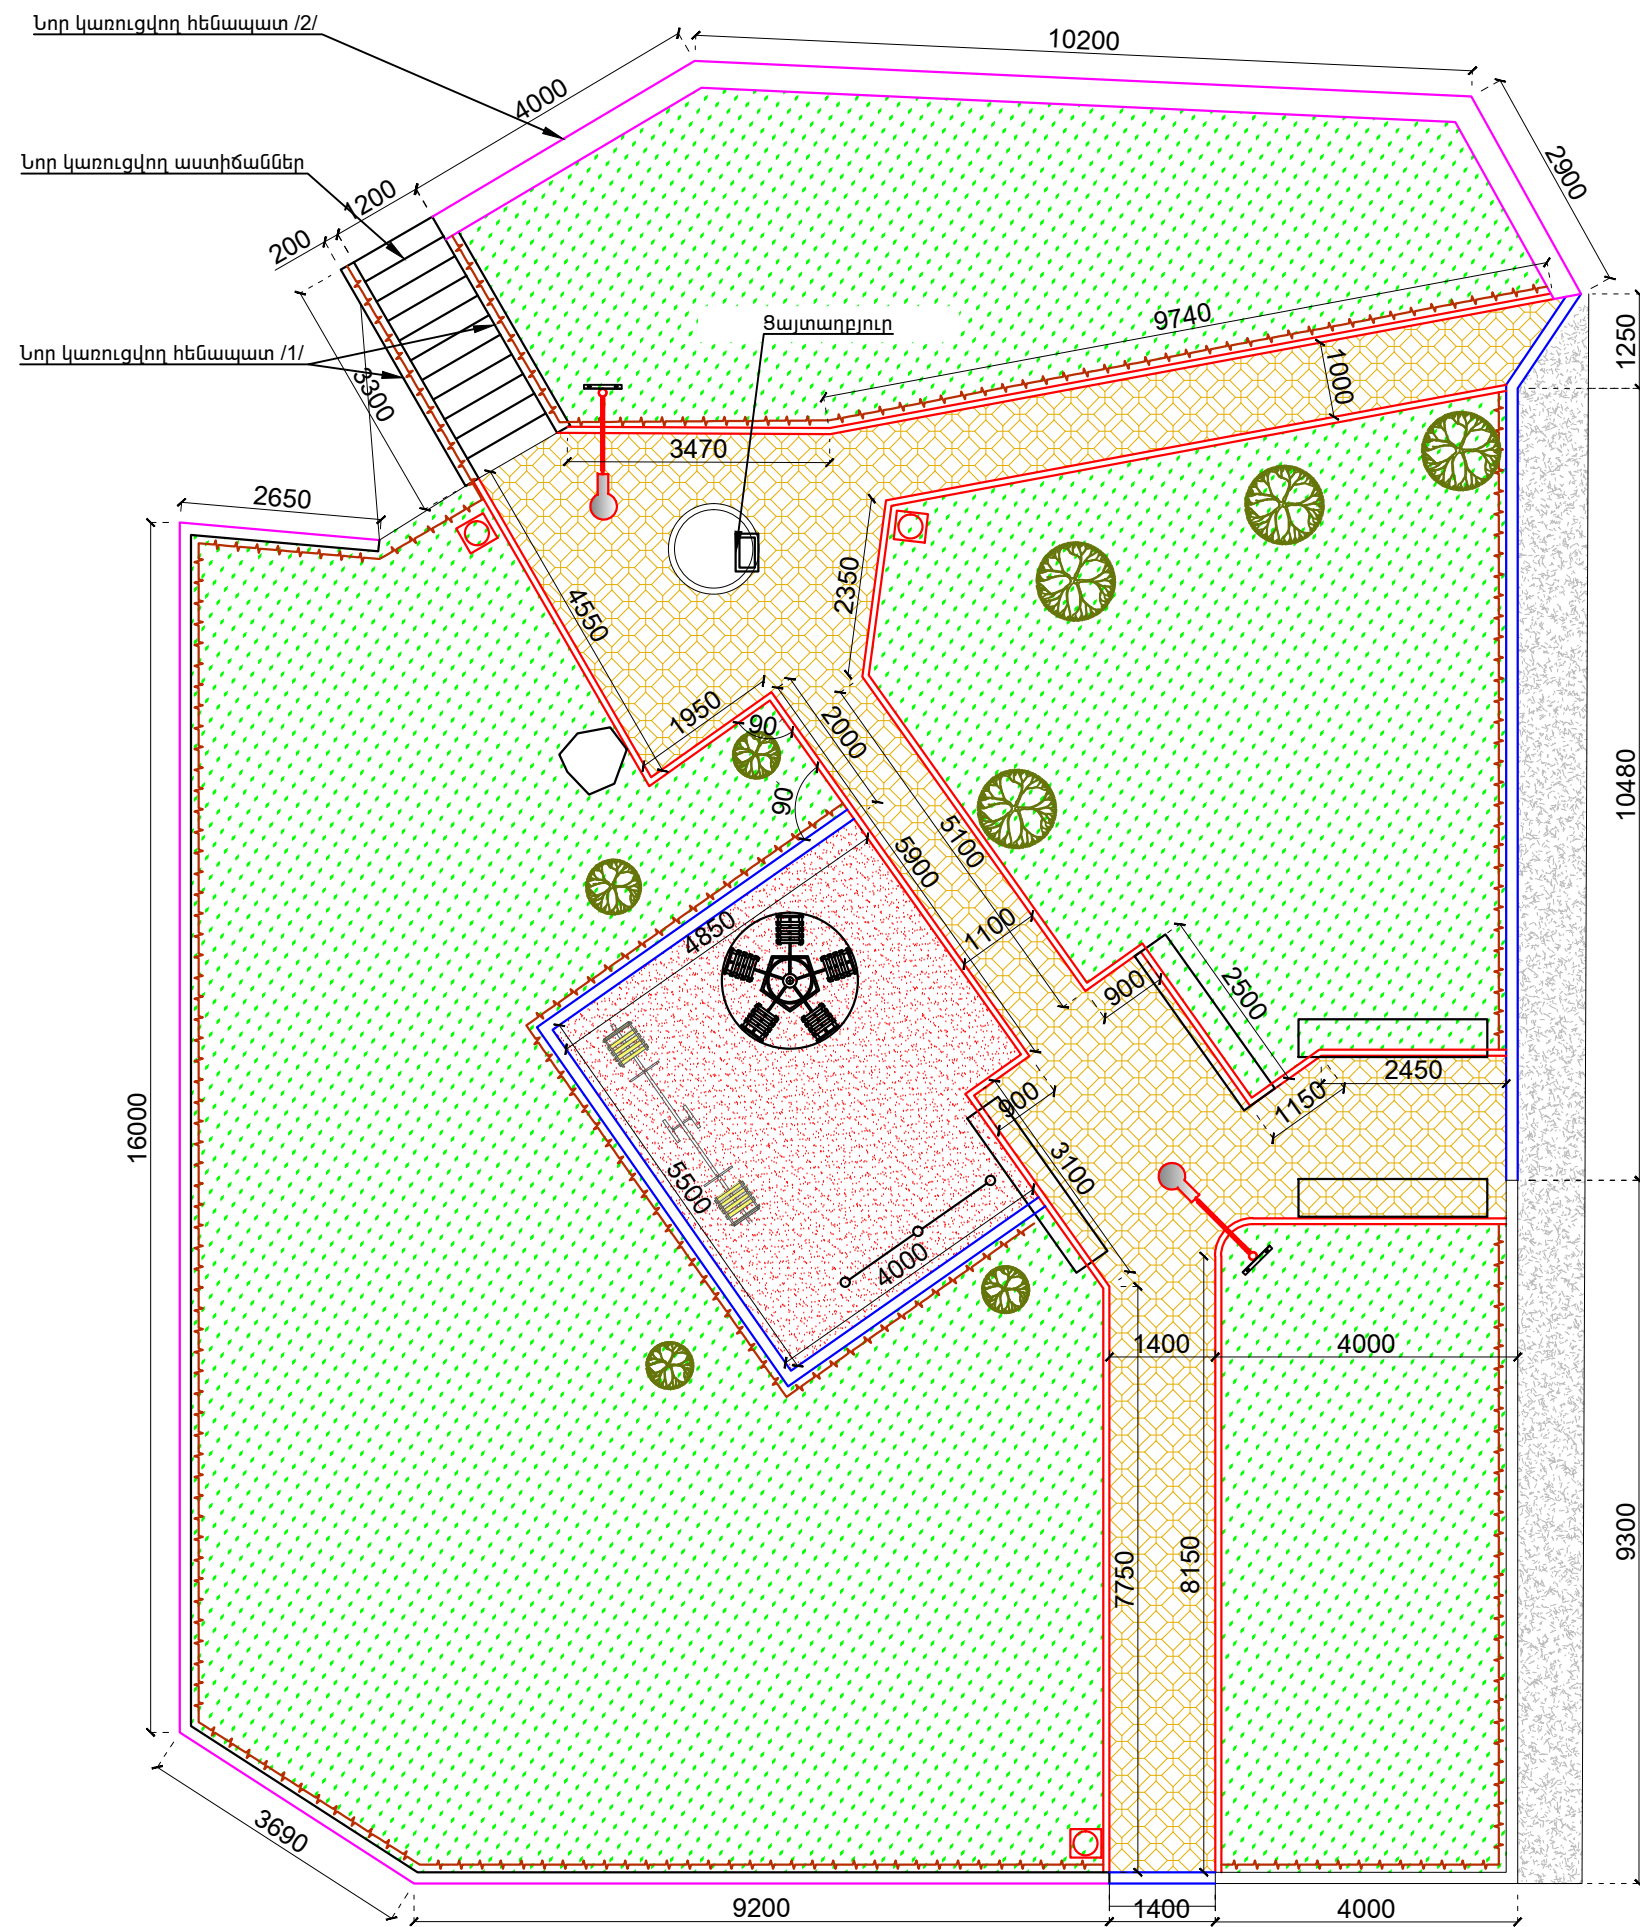

ԲԱԻՆԱՐԱՆՆԻ ՀԱՏԱԿԱՆԻԾ 1:100

Պահանջական նշաններ	
	Վերատեղադրվող և նորոգվող նստարաններ
	Նոր աղբարկղ
	Նոր լուսարձակներ
	300x150 չափերի նոր բետոնե եզրաքար
	200x80 չափերի բետոնե եզրաքար
	Նոր մետաղական բազրիք /H=0.6մ/
	Ց/ա սվաղվող հենապատ /ցանցով/
	Նոր կառուցվող հենապատ
	Կարմիր ավազ
	Սիզամարգ
	Բետոնե սալիկներ /տոմետ/
	Ա/բ ծածկույթի վերականգնում /h=30սմ/
	Նոր խաղեր /Տնտեսանոց կարողանել, պտտածող, ճոճանակ/

	Բ. ԵՒԷԱՆ, ԿԵՆՏՐՈՆ ՎԱՐՉԱԿԱՆ ՇՐՋԱՆ, ԹՈՒՌՆԱՅԱՆ 35Ա ՇՔՆԻ ԲԱԻՆԱՐԱՆՆԻ ՎԵՐԱՆՈՐԱԴԱՆ ԼՇՆԱՏԱԿԱՆԻԾ		ՊԻՏԱԿ N ԵՒ-ՊԵՆՇՈՒ 14/88			
	ՆԱԿԱՆՈՒՑ	Լ. ՀԱՅՐԱՊԵՏՅԱՆ	ՀԱՄԱՆՎԵՏԱՇԻՆԱՐԱՄԱՆ ՈՒԱ	ՓՈՒԼ	ԹԻԹ	ԹԻԹԻ
		ԲԱԻՆԱՐԱՆՆԻ ՀԱՏԱԿԱՆԻԾ 1:100	ԼՆ	ՏՇ-4	12	
			«ԲԵՆԻՏ» ՊՈՒԸ			